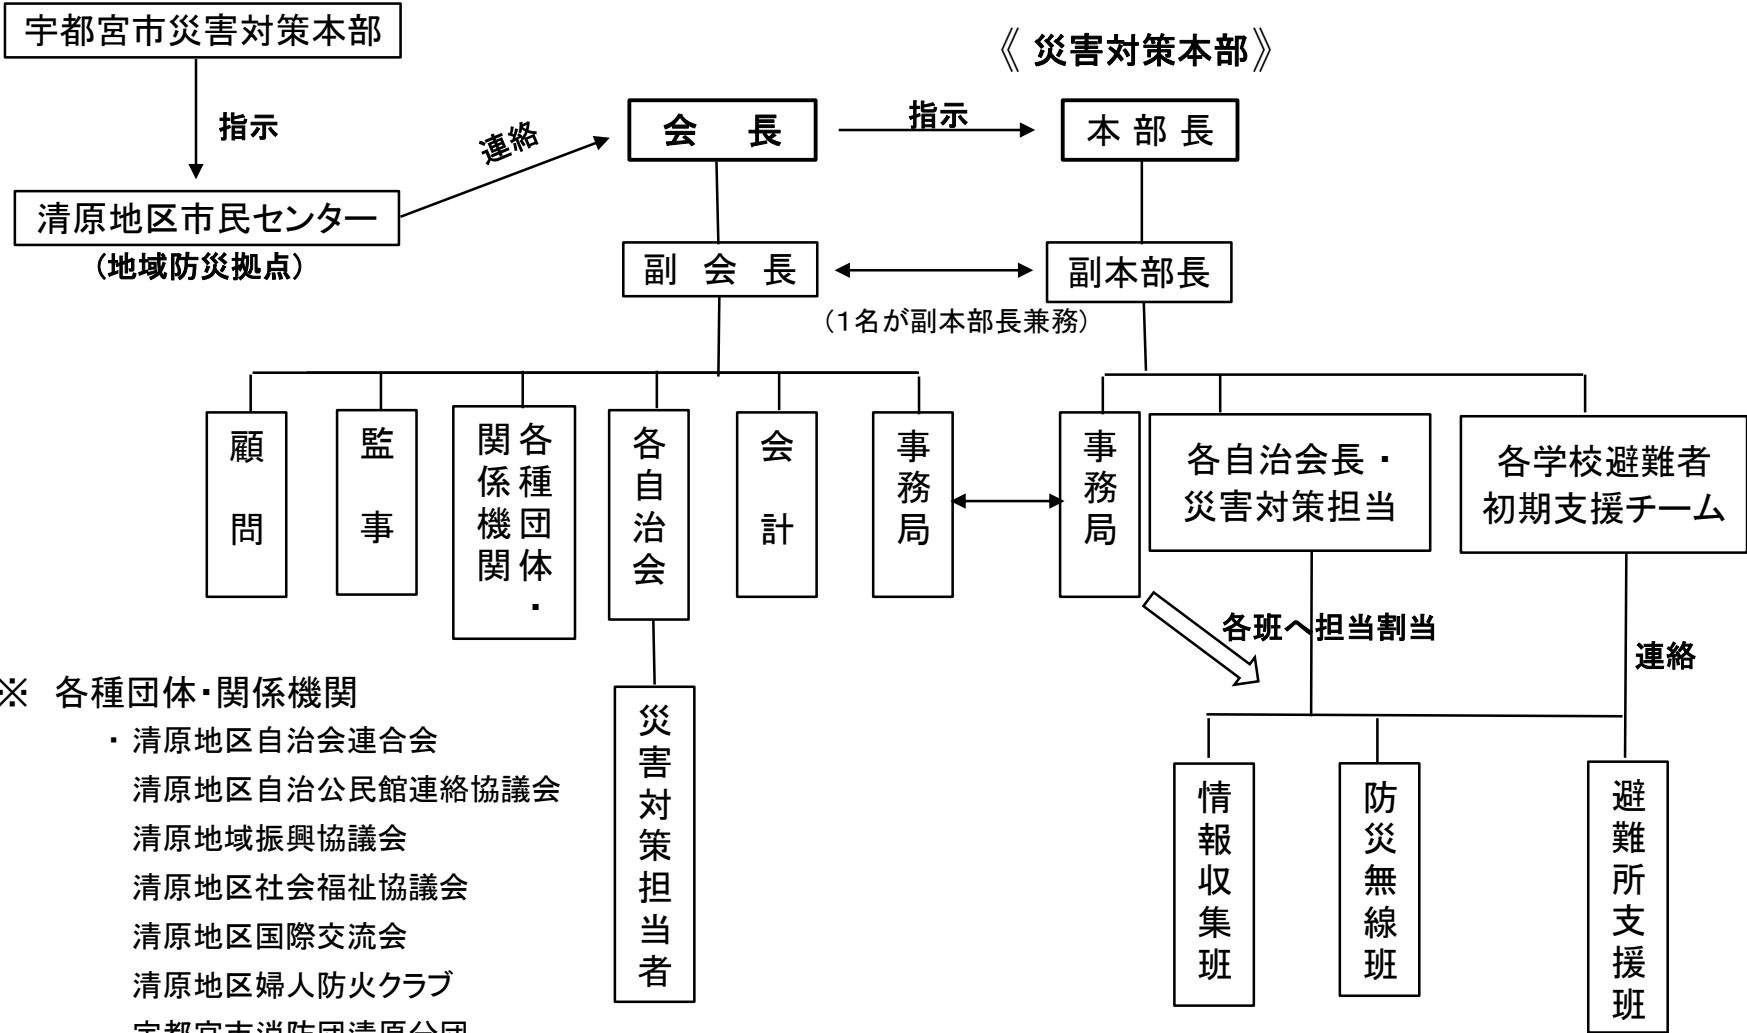

清原地区防災会組織図

※ 各種団体・関係機関

- ・ 清原地区自治会連合会
- 清原地区自治公民館連絡協議会
- 清原地域振興協議会
- 清原地区社会福祉協議会
- 清原地区国際交流会
- 清原地区婦人防火クラブ
- 宇都宮市消防団清原分団
- 地域包括支援センター清原
- 作新学院大学
- 宇都宮市消防局東消防署
- 宇都宮市消防局東消防署清原分署
- 清原地区民生児童委員協議会
- 清原地区福祉協力員連絡会

- ・ 宇都宮市立清原中学校
- 宇都宮市立清原中央小学校
- 宇都宮市立清原南小学校
- 宇都宮市立清原北小学校
- 宇都宮市立清原東小学校
- 宇都宮市立ゆいの杜小学校